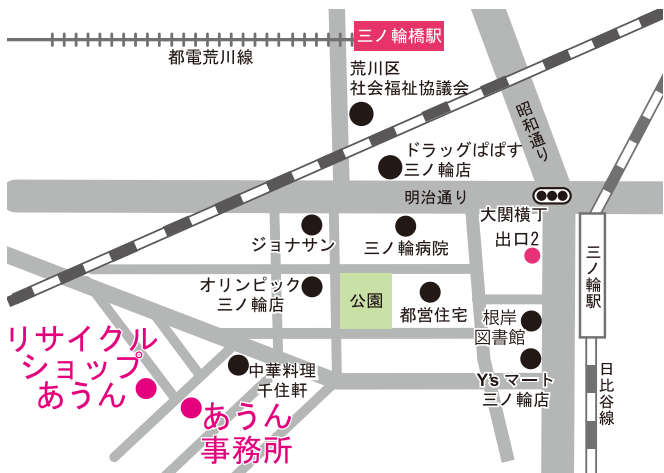

## アクセス

電車/日比谷線三ノ輪駅出口2番から徒歩8分  
都電荒川線三ノ輪橋駅から徒歩8分

バス/JR日暮里駅より亀戸駅前行き「大関横丁」下車  
●里22系統 三河島駅前・白髭橋東経由